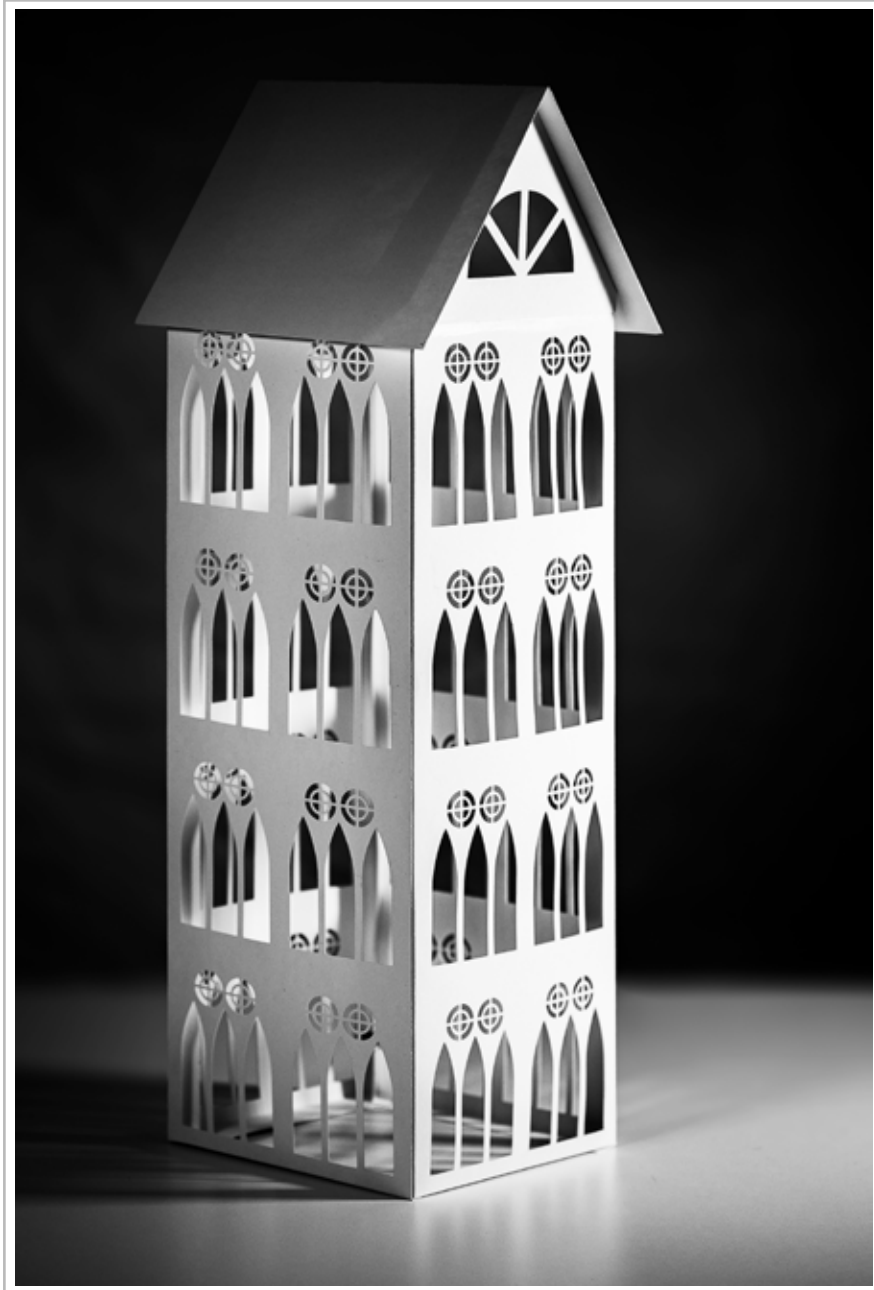

2 - Eglise
(dim. env.: 9x17cm)
Chf 15.-

3 - Maison
(dim. env.: 11x14cm)
Chf 12.-

4 - Maison
(dim. env.: 11x18cm)
Chf 14.-

5 - Maisons
Les 2 à :
Chf 24.-

6 - Beige et blanc

Eglise
Double couche
(dimensions.:9 x17cm)
Chf 20.-

(dimensions : 26.5x33 cm)

Chf 74.-

18 - Maison Coeur

(dimensions : 17x 22cm)

Chf 15.-

19 - Crèche

(dimensions : 20 x 33 cm)

Chf 22.-

20 - Peace Shadow Box
(dimensions : 18 x 18 cm)

Chf 15.-

21- Sweet Home Shadow Box
(dimensions : 18 x 18 cm)

Chf 15.-

22- Crèche Shadow Box

(dimensions : 20x20 cm)

Chf 15.-

23 - Building

(dimensions : 15 x 55 cm)

Chf 22.-

24 - Grande maison

(dimensions : 16x30 cm)

Chf 15.-

Imperiale Design

www.imperialedesign.com

Pour information complémentaire : 0792102642